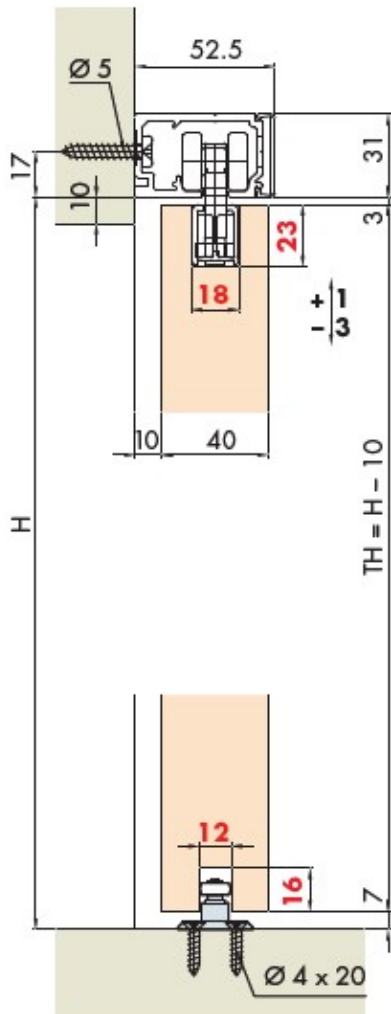

SKINNELØSNING HMD FOR MONTERING UTENPÅ VEGG

Skinneløsningen er fra den sveitsiske kvalitetsleverandøren EKU. Navnet på produktet er EKU HMD. For skyvedører i tre opp til 60/100kg

Skinnelengde er 2,5m, 3,5m og 6m. Leveres fra oss i disse lengdene, og tilpasses ved montering.

Beregning høyde

Skinnens høyde er 31mm, klaring mellom skinne og dørblad er kun 3mm, og klaring mellom dørblad og gulv er 7mm.

Skinnen bør monteres slik at underkant skinne kommer minimum 10mm over åpningen i vegg.

Beregning bredde

Dersom dørbladet skal gå imot en vegg (som står 90° i forhold til døra) når det lukkes: bredde dørblad = bredde åpning i vegg + 70mm.

Dersom dørbladet skal overlape med veggen det står i, så blir bredden på dørbladet åpning i vegg + 110mm.

Innhold i pakken:

EKU-PORTA 60/100	
1 Türe Door Porte	60 No. 057.3133.072 100 No. 057.3133.071
 2x	 2x
 2x	 2x
 1x	
 2x 1x	
 2000x47.5x31 mm	
 2000x7.5x31 mm	

2stk hjuloppheng
2stk «feste»

2stk stoppere, som skal være i endene på skinna.
2stk stålprofil som monteres i spor i toppen av dørbladet.