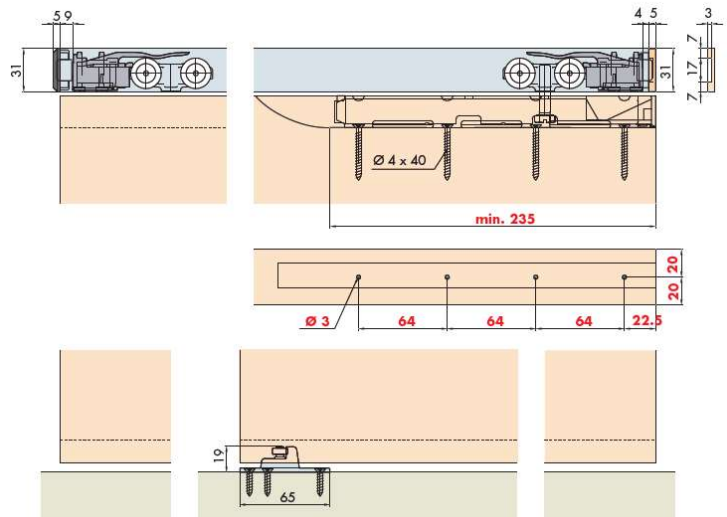

SKINNELØSNING HMD FOR MONTERING UTENPÅ VEGG

Skinneløsningen er fra den sveitsiske kvalitetsleverandøren EKU. Navnet på produktet er EKU HMD. For skyvedører i tre opp til 60/100kg

Skinnelengde er 2,5m, 3,5m og 6m. Leveres fra oss i disse lengdene, og tilpasses ved montering.

Beregning høyde

Skinnens høyde er 31mm, klaring mellom skinne og dørblad er kun 3mm, og klaring mellom dørblad og gulv er 7mm.

Skinnen bør monteres slik at underkant skinne kommer minimum 10mm over åpningen i vegg.

Beregning bredde

Dersom dørbladet skal gå imot en vegg (som står 90° i forhold til døra) når det lukkes: bredde dørblad = bredde åpning i vegg + 70mm.

Dersom dørbladet skal overlape med veggen det står i, så blir bredden på dørbladet åpning i vegg + 110mm.

Innhold i pakken:

EKU-PORTA 60/100	
1 Türe Door Porte	60 No. 057.3133.072 100 No. 057.3133.071
 2x	 2x
 2x	 2x
 1x	
 2x 1x	
 2000x47.5x31 mm	
 2000x7.5x31 mm	

2stk hjuloppheng
2stk «feste»

2stk stoppere, som skal være i endene på skinna.
2stk stålprofil som monteres i spor i toppen av dørbladet.