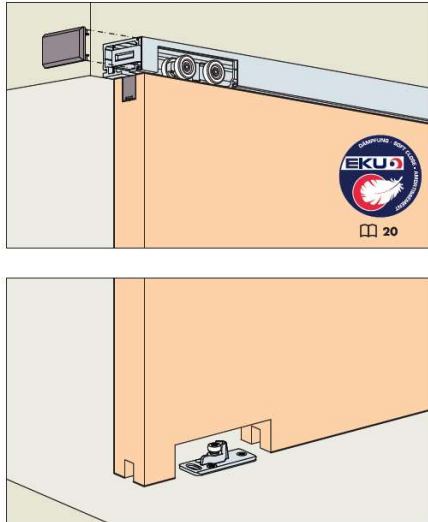

SKINNELØSNING HMD FOR MONTERING UTENPÅ VEGG

Skinneløsningen er fra den sveitsiske kvalitetsleverandøren EKU. Navnet på produktet er EKU HMD. For skyvedører i tre opp til 60/100kg

Skinnelengde er 2,5m, 3,5m og 6m. Leveres fra oss i disse lengdene, og tilpasses ved montering.

Beregning høyde

Skinnens høyde er 31mm, klaring mellom skinne og dørblad er kun 3mm, og klaring mellom dørblad og gulv er 7mm.

Skinnen bør monteres slik at underkant skinne kommer minimum 10mm over åpningen i vegg.