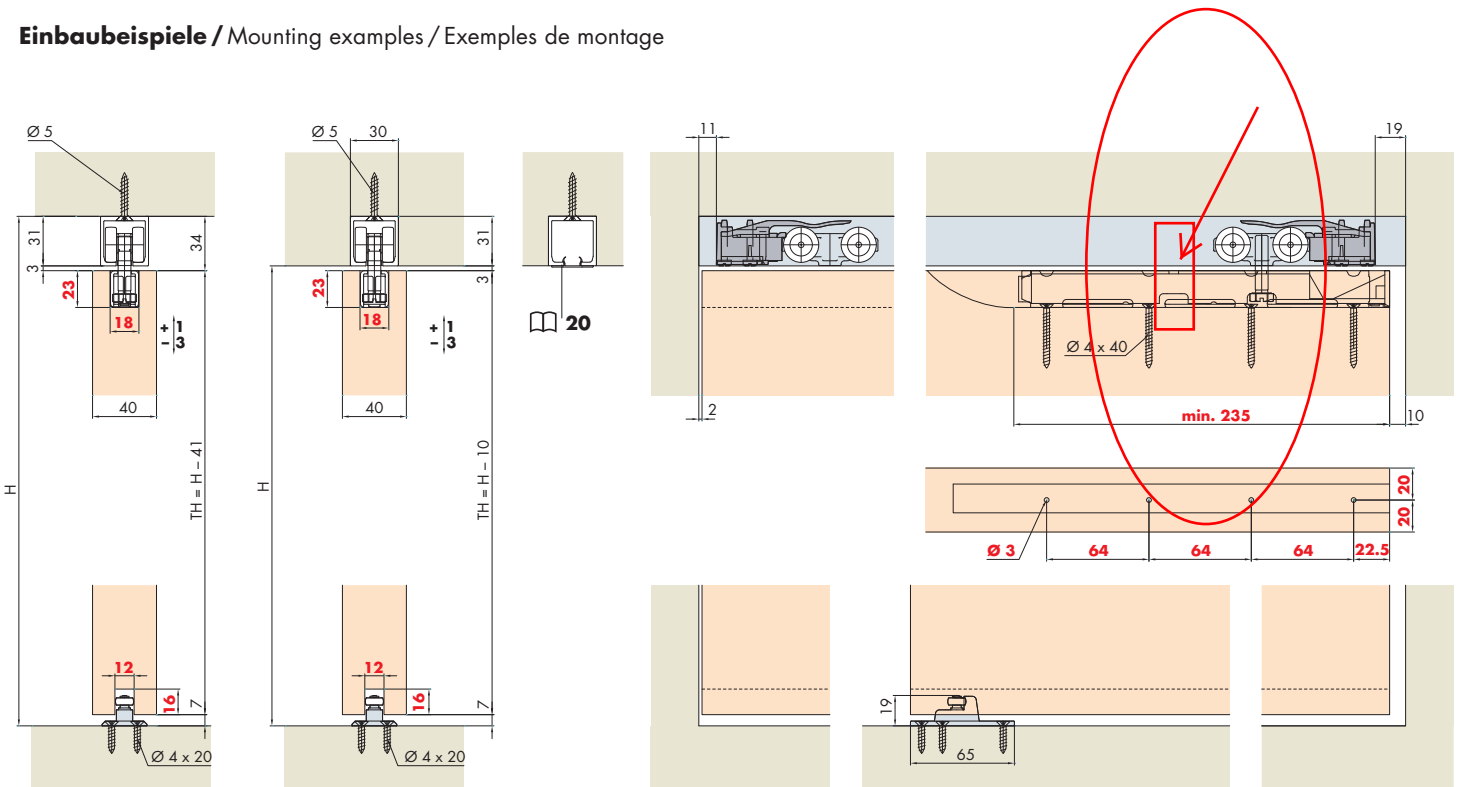

**System: Laufschiene für Deckenmontage, Einbauhöhe 31 mm, einsetzbar aufgesetzt oder deckenbündig, für 1 Holztüre bis 60/100 kg.**

System: Running track for ceiling mounting, installation height 31 mm, surface mounted or flush with the ceiling, for 1 wooden door up to 60/100 kg.

Système: Rail de roulement pour montage au plafond, hauteur d'installation 31 mm, montage en applique ou affleurant avec le plafond, pour 1 porte en bois jusqu'à 60/100 kg.

**Einbaubeispiele / Mounting examples / Exemples de montage**

Running track, aluminium, pre-drilled  
Rail de roulement, en alu, perforé

Gr./Size	Art. No.
1500 mm	057.3016.150
1700 mm	057.3016.170
2000 mm	057.3016.200
2500 mm	057.3016.250
6000 mm	057.3016.600

**Einfachlaufschiene, Alu eloxiert, gelocht**