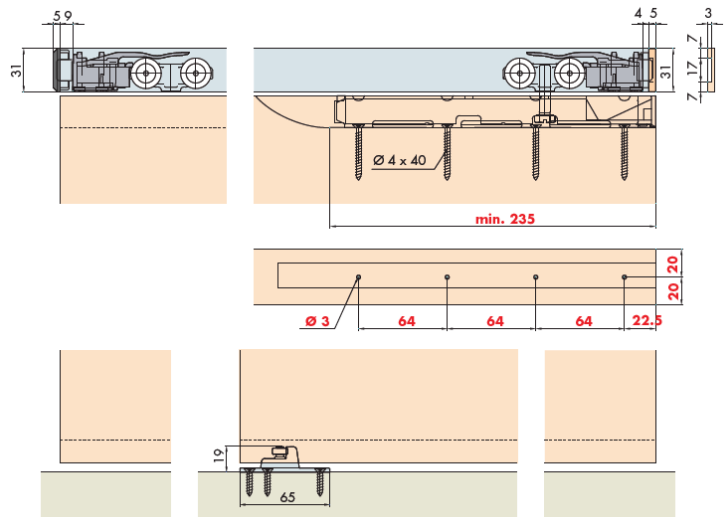

SKINNELØSNING HMD FOR MONTERING UTENPÅ VEGG

Skinneløsningen er fra den sveitsiske kvalitetsleverandøren EKU. Navnet på produktet er EKU HMD. For skyvedører i tre opp til 60/100kg

Skinnelengde er 2,5m, 3,5m og 6m. Leveres fra oss i disse lengdene, og tilpasses ved montering.

Beregning høyde

Skinnens høyde er 31mm, klaring mellom skinne og dørblad er kun 3mm, og klaring mellom dørblad og gulv er 7mm.

Skinnen bør monteres slik at underkant skinne kommer minimum 10mm over åpningen i vegg.

Beregning bredde

Dersom dørbladet skal gå imot en vegg (som står 90° i forhold til døra) når det lukkes: bredde dørblad = bredde åpning i vegg + 70mm.

Dersom dørbladet skal overlape med veggen det står i, så blir bredden på dørbladet åpning i vegg + 90mm.

Innhold i pakken:

EKU-PORTA 60/100			
1 Türe Door Porte	60 No. 057.3133.072 100 No. 057.3133.071		
 2x	 2x	 2x	2stk hjuloppheng 2stk «feste»
 2x	 2x		2stk stoppere, som skal være i endene på skinna. 2stk stålprofil som monteres i spor i toppen av dørbladet.
 1x	 1x	 1x	1stk styring, som monteres på gulvet.
 2x	 2x	 2x	2stk fester til endedeksel. 2stk endedeksel
 2000x47.5x31 mm			1stk skinne 2,5m, 3,5m eller 6m.
 2000x7.5x31 mm			1stk dekkappe 2,5m, 3,5m eller 6m.