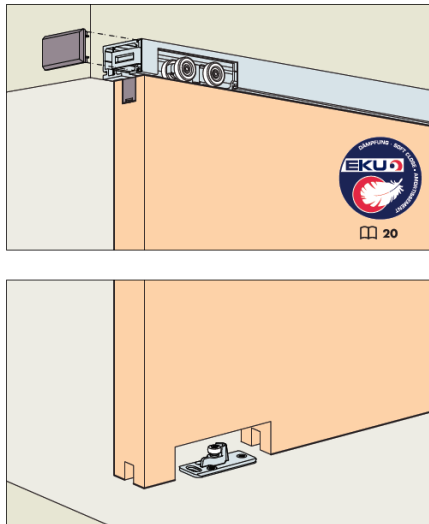

SKINNELØSNING HMD FOR MONTERING UTENPÅ VEGG

Skinneløsningen er fra den sveitsiske kvalitetsleverandøren EKU. Navnet på produktet er EKU HMD. For skyvedører i tre opp til 60/100kg

Skinnelengde er 2,5m, 3,5m og 6m. Leveres fra oss i disse lengdene, og tilpasses ved montering.

Beregning høyde

Skinnens høyde er 31mm, klaring mellom skinne og dørblad er kun 3mm, og klaring mellom dørblad og gulv er 7mm.

Skinnen bør monteres slik at underkant skinne kommer minimum 10mm over åpningen i vegg.