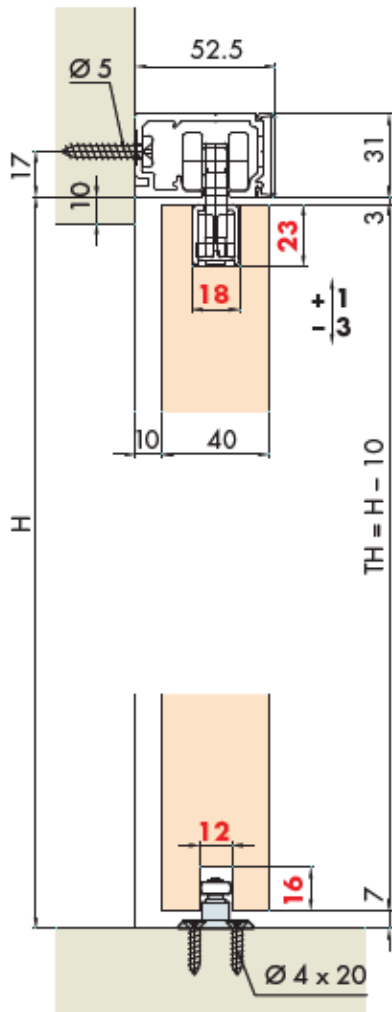

SKINNELØSNING HMD FOR MONTERING UTENPÅ VEGG

Skinneløsningen er fra den sveitsiske kvalitetsleverandøren EKU. Navnet på produktet er EKU HMD. For skyvedører i tre opp til 60/100kg

Skinnelengde er 2,5m, 3,5m og 6m. Leveres fra oss i disse lengdene, og tilpasses ved montering.

Beregning høyde

Skinnens høyde er 31mm, klaring mellom skinne og dørblad er kun 3mm, og klaring mellom dørblad og gulv er 7mm.

Skinnen bør monteres slik at underkant skinne kommer minimum 10mm over åpningen i vegg.

Beregning bredde

Dersom dørbladet skal gå imot en vegg (som står 90° i forhold til døra) når det lukkes: bredde dørblad = bredde åpning i vegg + 70mm.

Dersom dørbladet skal overlape med veggen det står i, så blir bredden på dørbladet åpning i vegg + 90mm.

Innhold i pakken:

EKU-PORTA 60/100			
1 Türe Door Porte	60 No. 057.3133.072 100 No. 057.3133.071		
 2x	 2x	 2x	2stk hjuloppheng 2stk «feste»
 2x	 2x		2stk stoppere, som skal være i endene på skinna. 2stk stålprofil som monteres i spor i toppen av dørbladet.
 1x	 1x	 1x	1stk styring, som monteres på gulvet.
 2x	 2x	 2x	2stk fester til endedeksel. 2stk endedeksel
 2000x47.5x31 mm			1stk skinne 2,5m, 3,5m eller 6m.
 2000x7.5x31 mm			1stk dekkappe 2,5m, 3,5m eller 6m.